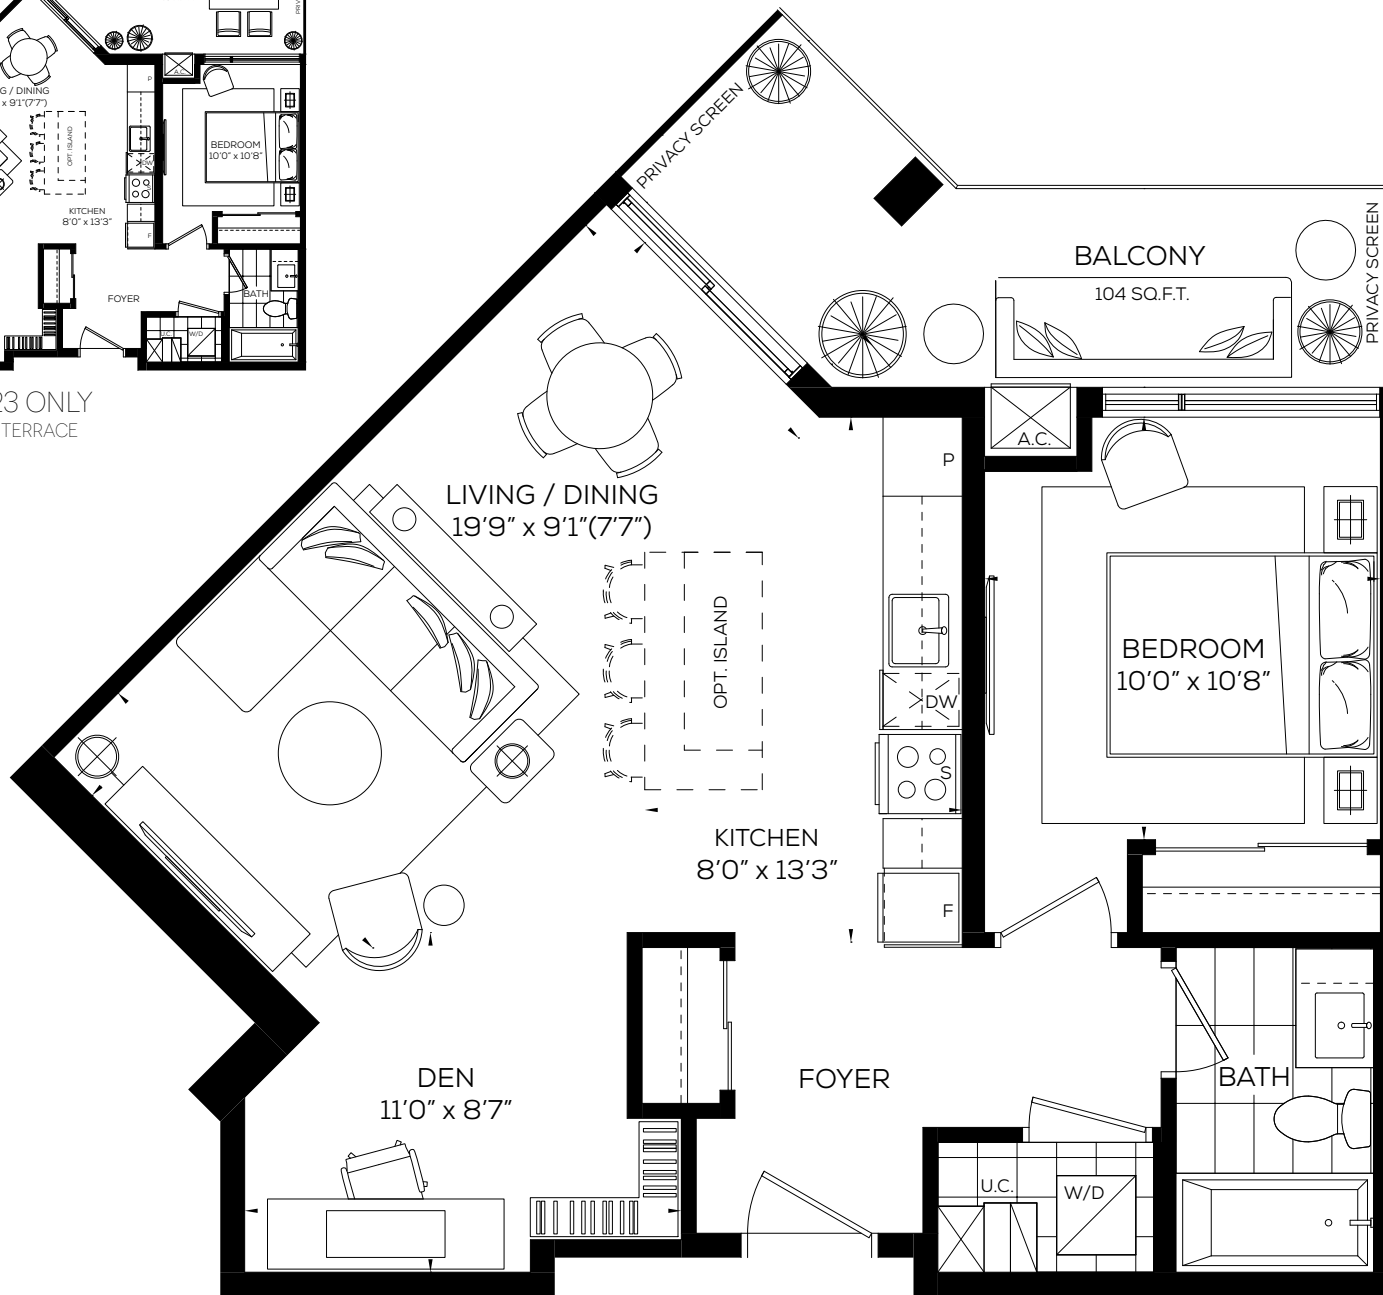

1 BEDROOM + DEN

# COLTRANE

(B4)

735 SQ.FT. + 104 SQ.FT. BALCONY

SUITE 223 ONLY  
+ 198 SQ.FT. TERRACE

LEVEL 3-4

LEVEL 2