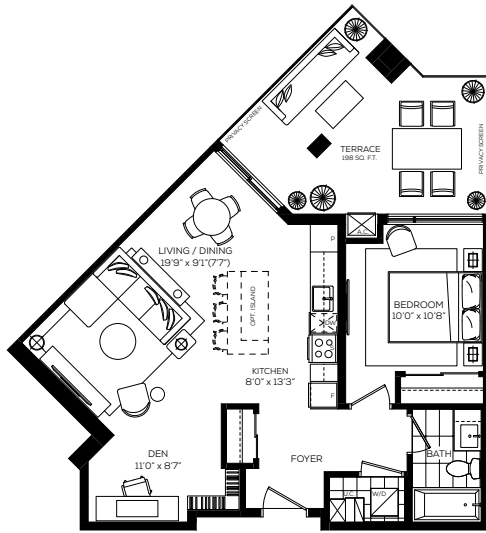

1 BEDROOM + DEN

# COLTRANE

(B4)

735 SQ.FT. + 104 SQ.FT. BALCONY

SUITE 223 ONLY  
+ 198 SQ.FT. TERRACE

LEVEL 3-4

LEVEL 2