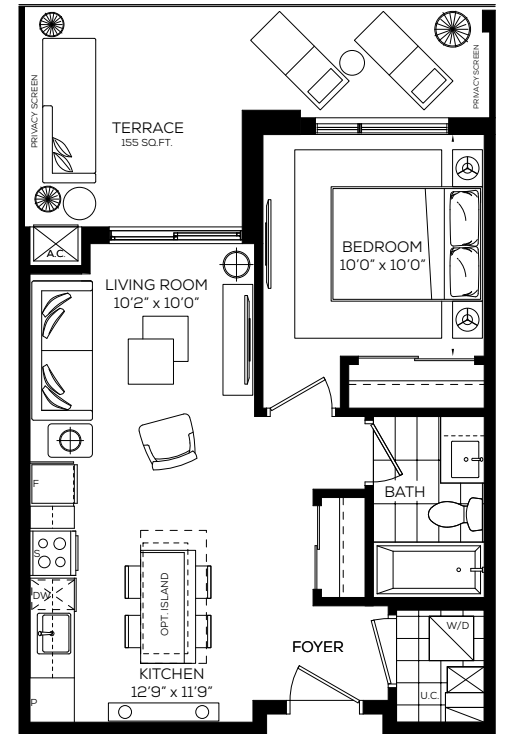

1 BEDROOM

ARMSTRONG

(B1)

550 SQ.FT. + 50 SQ.FT. BALCONY

SUITE 222 ONLY
+ 155 SQ.FT. TERRACE