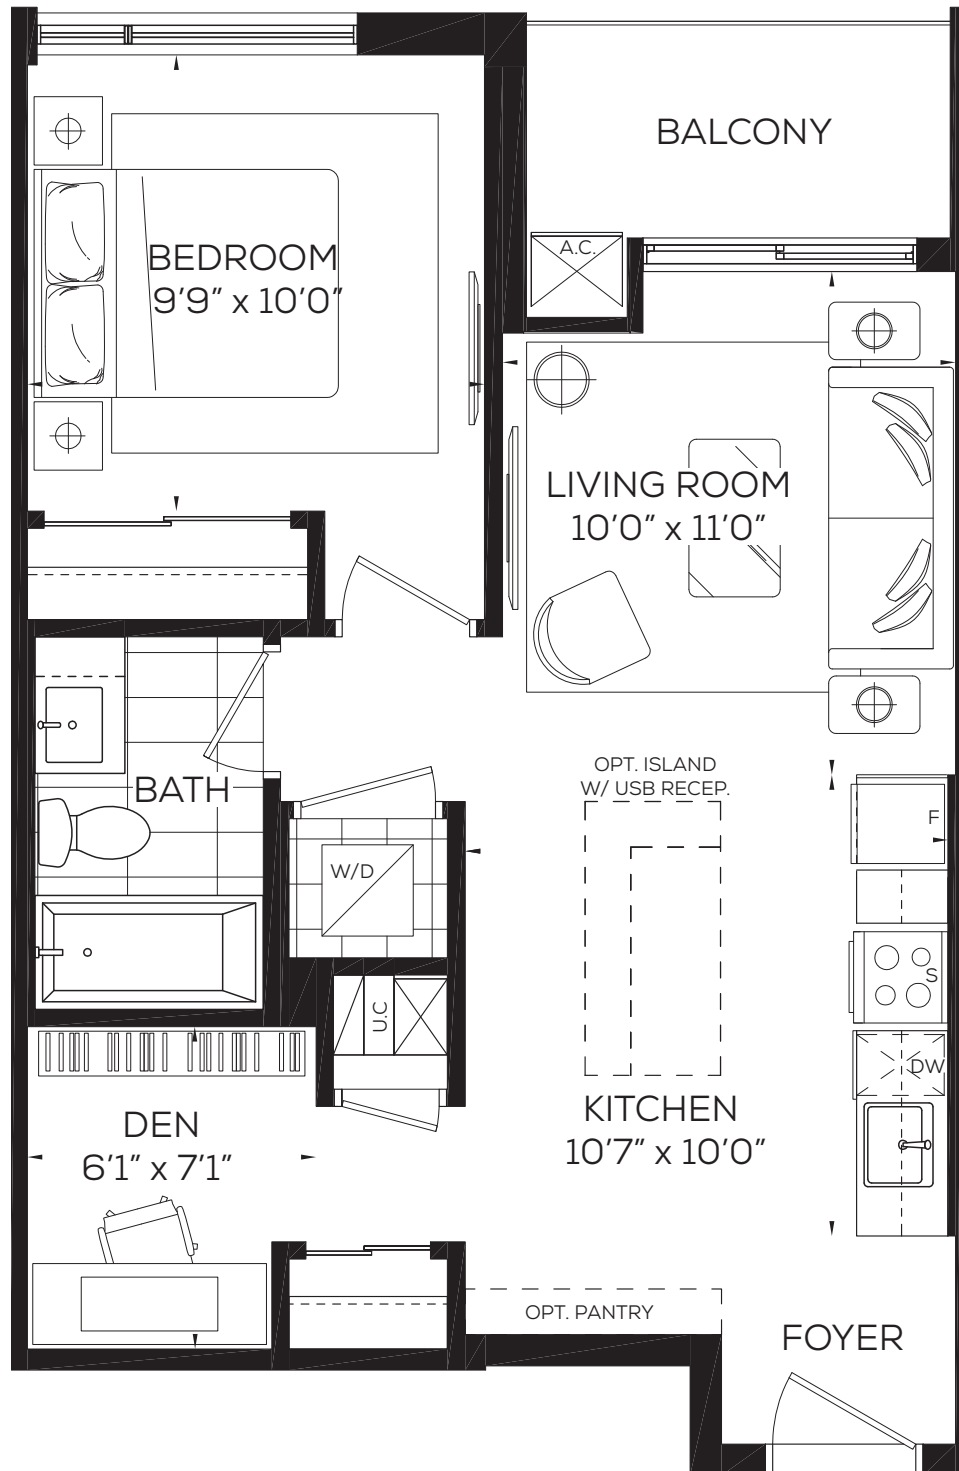

1 BEDROOM+ DEN

# ELLA

(B7)

NEW PLAN

+ 45 SQ. FT. BALCONY

## 585 SQ.FT.

BRANTHAVEN  
HOMES